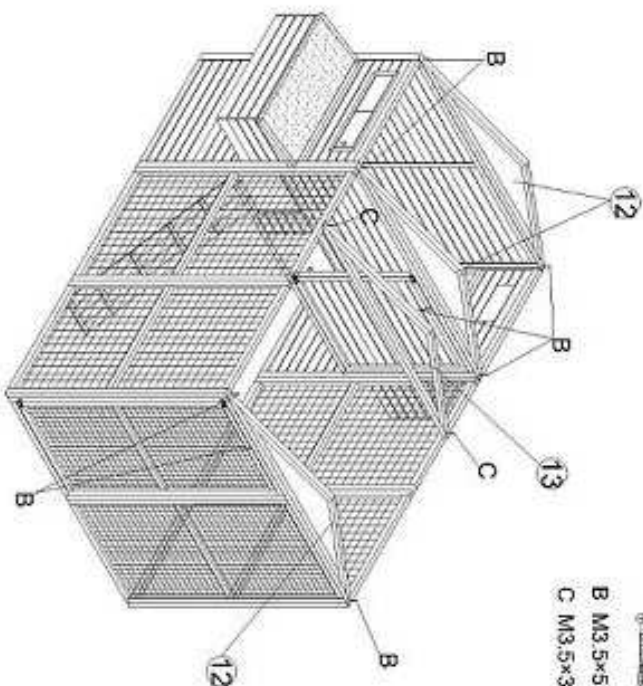

POULLAILLER AVIZEN

PLAN DE MONTAGE

- A M3.5x60 33+2pcs
- B M3.5x50 8+2pcs
- C M3.5x35 32+2pcs
- D M3.5x25 36+2pcs
- E M3 x16 14+2pcs

ETAPE 1
C M3.5x35 6x2pcs

ETAPE 2
D M3.5x25 6x2pcs

ETAPE 3
E M3x16 6x2pcs

ETAPE 4
A M3.5x60 12pcs

ETAPE 5
E M3x16 2pcs

ETAPE 1

ETAPE 2

ETAPE 3

ETAPE 4

ETAPE 5

A M3.5x60 21pcs

ETAPÉ 6

C M3.5x35 2pcs

ETAPÉ 7

B M3.5x50 8pcs
C M3.5x35 2pcs

ETAPÉ 8

C M3.5x35 16pcs

ETAPÉ 9

D M3.5x25 24pcs