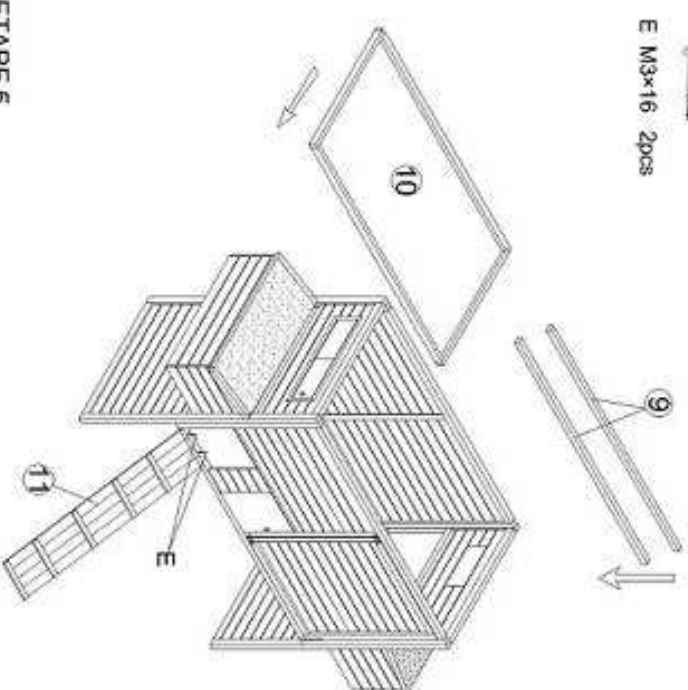

POULLAILLER AVIZEN

PLAN DE MONTAGE

- A M3.5x60 33+2pcs
- B M3.5x50 8+2pcs
- C M3.5x35 32+2pcs
- D M3.5x25 36+2pcs
- E M3 x16 14+2pcs

ETAPE 1
C M3.5x35 6x2pcs

ETAPE 2
D M3.5x25 6x2pcs

ETAPE 3
E M3x16 6x2pcs

ETAPE 4
A M3.5x60 12pcs

ETAPE 5
E M3x16 2pcs

ETAPE 1

ETAPE 2

ETAPE 3

ETAPE 4

ETAPE 5

A M3.5x60 21pcs

ETAPÉ 6

C M3.5x35 2pcs

ETAPÉ 7

B M3.5x50 8pcs
C M3.5x35 2pcs

ETAPÉ 8

C M3.5x35 16pcs

ETAPÉ 9

D M3.5x25 24pcs