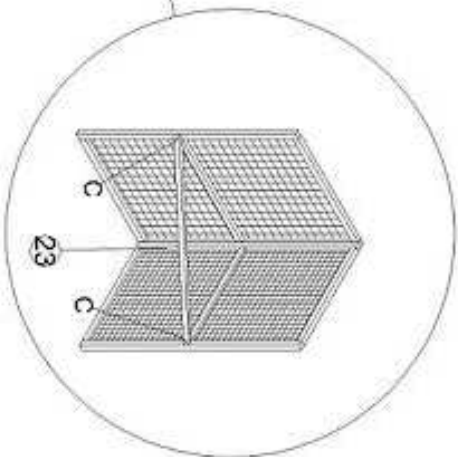

POULLAILLER AVIZEN

PLAN DE MONTAGE

- A M3.5x60 33+2pcs
- B M3.5x50 8+2pcs
- C M3.5x35 32+2pcs
- D M3.5x25 36+2pcs
- E M3 x16 14+2pcs

ETAPE 1
C M3.5x35 6x2pcs

ETAPE 2
D M3.5x25 6x2pcs

ETAPE 3
E M3x16 6x2pcs

ETAPE 4
A M3.5x60 12pcs

ETAPE 5
E M3x16 2pcs

ETAPE 1

ETAPE 2

ETAPE 3

ETAPE 4

ETAPE 5

A M3.5x60 21pcs

ETAPÉ 6

C M3.5x35 2pcs

ETAPÉ 7

B M3.5x50 8pcs
C M3.5x35 2pcs

ETAPÉ 8

C M3.5x35 16pcs

ETAPÉ 9

D M3.5x25 24pcs