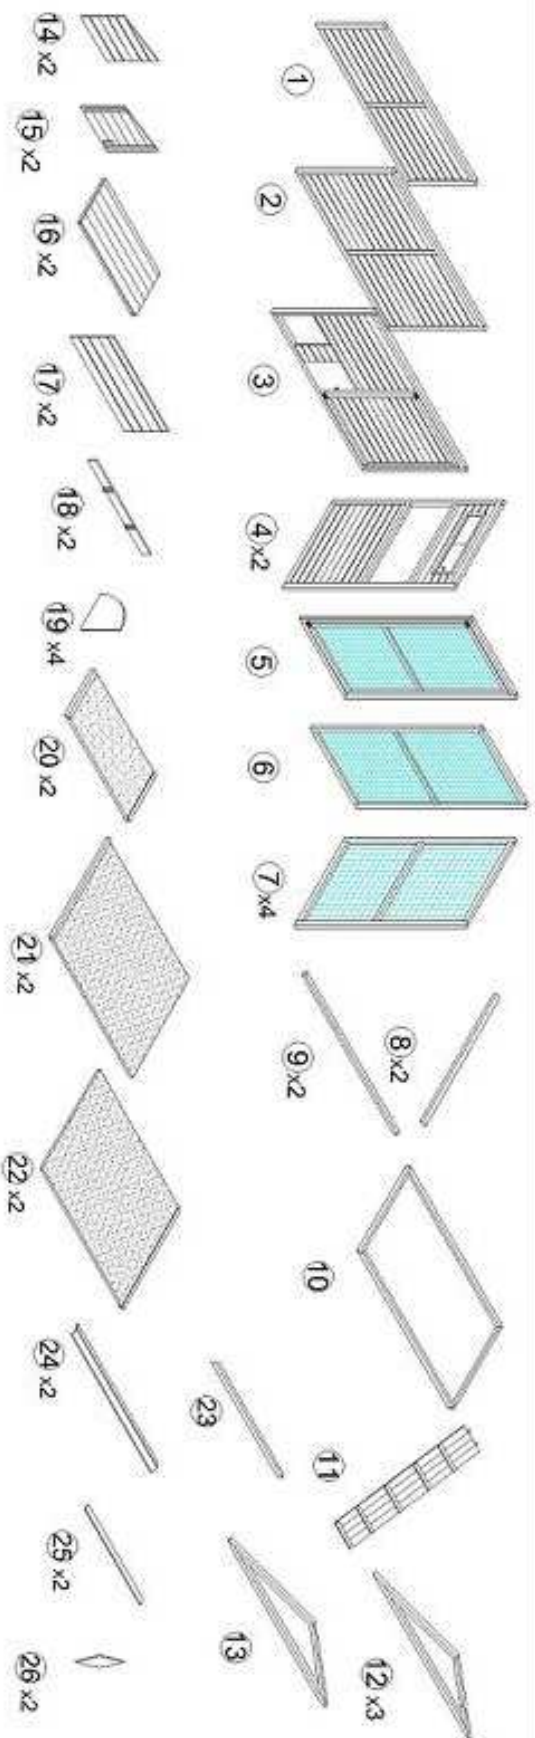

POULLAILLER AVIZEN

PLAN DE MONTAGE

- A M3.5x60 33+2pcs
- B M3.5x50 8+2pcs
- C M3.5x35 32+2pcs
- D M3.5x25 36+2pcs
- E M3 x16 14+2pcs

ETAPE 1
C M3.5x35 6x2pcs

ETAPE 2
D M3.5x25 6x2pcs

ETAPE 3
E M3x16 6x2pcs

ETAPE 4
A M3.5x60 12pcs

ETAPE 5
E M3x16 2pcs

ETAPE 1

ETAPE 2

ETAPE 3

ETAPE 4

ETAPE 5

A M3.5x60 21pcs

ETAPÉ 6

C M3.5x35 2pcs

ETAPÉ 7

B M3.5x50 8pcs
C M3.5x35 2pcs

ETAPÉ 8

C M3.5x35 16pcs

ETAPÉ 9

D M3.5x25 24pcs