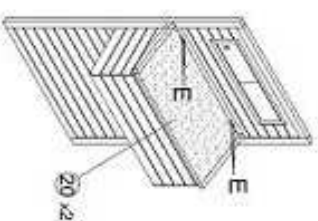

POULLAILLER AVIZEN

PLAN DE MONTAGE

- A M3.5x60 33+2pcs
- B M3.5x50 8+2pcs
- C M3.5x35 32+2pcs
- D M3.5x25 36+2pcs
- E M3 x16 14+2pcs

ETAPE 1
C M3.5x35 6x2pcs

ETAPE 2
D M3.5x25 6x2pcs

ETAPE 3
E M3x16 6x2pcs

ETAPE 4
A M3.5x60 12pcs

ETAPE 5
E M3x16 2pcs

ETAPE 1

ETAPE 2

ETAPE 3

ETAPE 4

ETAPE 5

A M3.5x60 21pcs