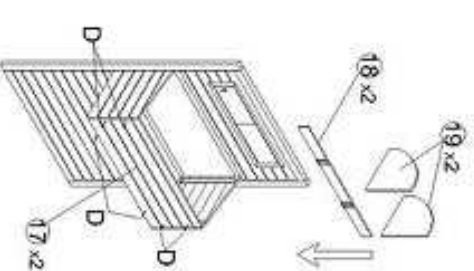

POULLAILLER AVIZEN

PLAN DE MONTAGE

- A M3.5x60 33+2pcs
- B M3.5x50 8+2pcs
- C M3.5x35 32+2pcs
- D M3.5x25 36+2pcs
- E M3 x16 14+2pcs

ETAPE 1
C M3.5x35 6x2pcs

ETAPE 2
D M3.5x25 6x2pcs

ETAPE 3
E M3x16 6x2pcs

ETAPE 4
A M3.5x60 12pcs

ETAPE 5
E M3x16 2pcs

ETAPE 1

ETAPE 2

ETAPE 3

ETAPE 4

ETAPE 5

A M3.5x60 21pcs

ETAPÉ 6

C M3.5x35 2pcs

ETAPÉ 7

B M3.5x50 8pcs
C M3.5x35 2pcs

ETAPÉ 8

C M3.5x35 16pcs

ETAPÉ 9

D M3.5x25 24pcs