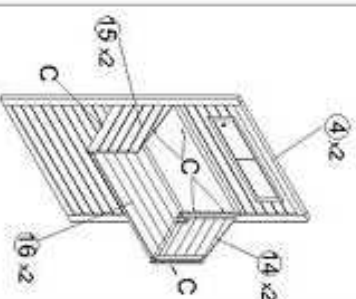

POULLAILLER AVIZEN

PLAN DE MONTAGE

- A M3.5x60 33+2pcs
- B M3.5x50 8+2pcs
- C M3.5x35 32+2pcs
- D M3.5x25 36+2pcs
- E M3 x16 14+2pcs

ETAPE 1
C M3.5x35 6x2pcs

ETAPE 2
D M3.5x25 6x2pcs

ETAPE 3
E M3x16 6x2pcs

ETAPE 4
A M3.5x60 12pcs

ETAPE 5
E M3x16 2pcs

ETAPE 1

ETAPE 2

ETAPE 3

ETAPE 4

ETAPE 5

A M3.5x60 21pcs

ETAPÉ 6

C M3.5x35 2pcs

ETAPÉ 7

B M3.5x50 8pcs
C M3.5x35 2pcs

ETAPÉ 8

C M3.5x35 16pcs

ETAPÉ 9

D M3.5x25 24pcs