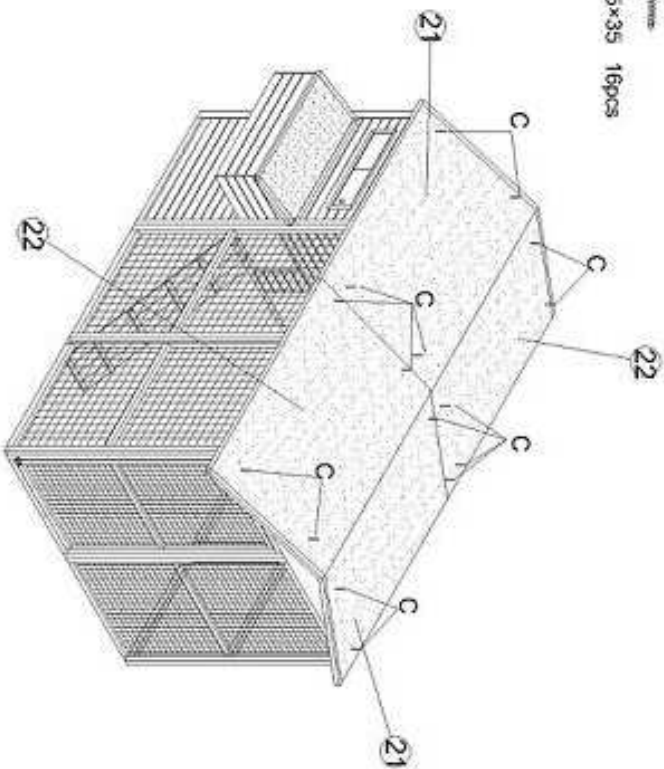

POULLAILLER AVIZEN

PLAN DE MONTAGE

- A M3.5x60 33+2pcs
- B M3.5x50 8+2pcs
- C M3.5x35 32+2pcs
- D M3.5x25 36+2pcs
- E M3 x16 14+2pcs

ETAPE 1
C M3.5x35 6x2pcs

ETAPE 2
D M3.5x25 6x2pcs

ETAPE 3
E M3x16 6x2pcs

ETAPÉ 6

C M3.5x35 2pcs

ETAPÉ 7

B M3.5x50 8pcs
C M3.5x35 2pcs

ETAPÉ 8

C M3.5x35 16pcs

ETAPÉ 9

D M3.5x25 24pcs