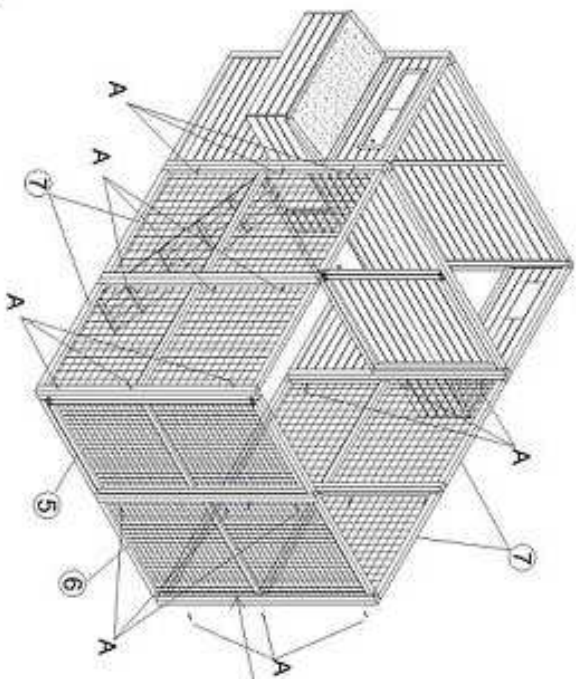

POULLAILLER AVIZEN

PLAN DE MONTAGE

- A M3.5x60 33+2pcs
- B M3.5x50 8+2pcs
- C M3.5x35 32+2pcs
- D M3.5x25 36+2pcs
- E M3 x16 14+2pcs

ETAPE 1
C M3.5x35 6x2pcs

ETAPE 2
D M3.5x25 6x2pcs

ETAPE 3
E M3x16 6x2pcs

ETAPE 4
A M3.5x60 12pcs

ETAPE 5
E M3x16 2pcs

ETAPE 1

ETAPE 2

ETAPE 3

ETAPE 4

ETAPE 5

A M3.5x60 21pcs

ETAPÉ 6

C M3.5x35 2pcs

ETAPÉ 7

B M3.5x50 8pcs
C M3.5x35 2pcs

ETAPÉ 8

C M3.5x35 16pcs

ETAPÉ 9

D M3.5x25 24pcs