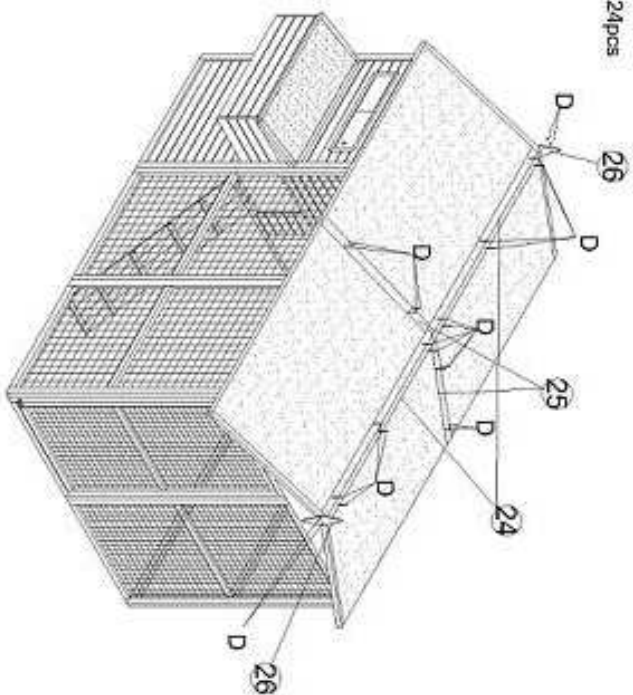

POULLAILLER AVIZEN

PLAN DE MONTAGE

- A M3.5x60 33+2pcs
- B M3.5x50 8+2pcs
- C M3.5x35 32+2pcs
- D M3.5x25 36+2pcs
- E M3 x16 14+2pcs

ETAPE 1
C M3.5x35 6x2pcs

ETAPE 2
D M3.5x25 6x2pcs

ETAPE 3
E M3x16 6x2pcs

ETAPÉ 6

C M3.5x35 2pcs

ETAPÉ 7

B M3.5x50 8pcs
C M3.5x35 2pcs

ETAPÉ 8

C M3.5x35 16pcs

ETAPÉ 9

D M3.5x25 24pcs