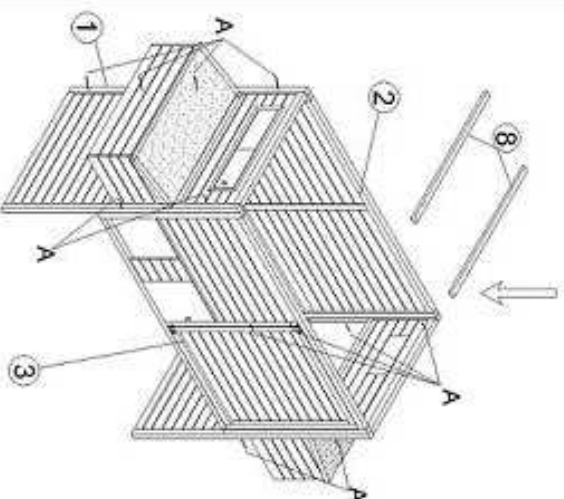

POULLAILLER AVIZEN

PLAN DE MONTAGE

- A M3.5x60 33+2pcs
- B M3.5x50 8+2pcs
- C M3.5x35 32+2pcs
- D M3.5x25 36+2pcs
- E M3 x16 14+2pcs

ETAPE 1
C M3.5x35 6x2pcs

ETAPE 2
D M3.5x25 6x2pcs

ETAPE 3
E M3x16 6x2pcs

ETAPE 4
A M3.5x60 12pcs

ETAPE 5
E M3x16 2pcs

ETAPE 1

ETAPE 2

ETAPE 3

ETAPE 4

ETAPE 5

A M3.5x60 21pcs