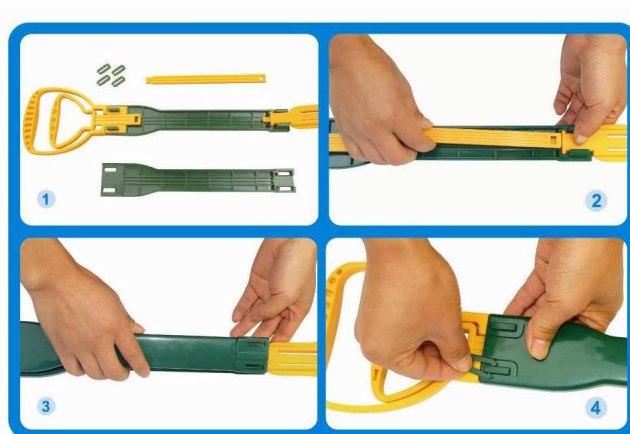

## PELLE A CROTTES

Réf 268.0018

Plus besoin de se baisser et de souiller le ramasse-poussière : en une simple pression de la main, la pince s'ouvre et ramasse les crottes...

Idéal pour toutes les surfaces de sol : pelouses, graviers, béton, sable...