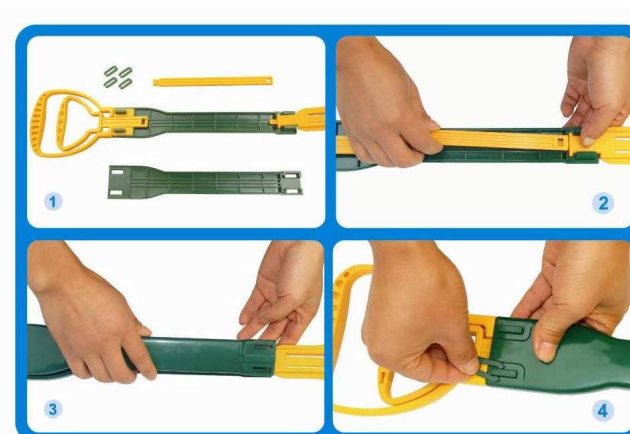

## PELLE A CROTTES

Réf 268.0018

Plus besoin de se baisser et de souiller le ramasse-poussière : en une simple pression de la main, la pince s'ouvre et ramasse les crottes...

Idéal pour toutes les surfaces de sol : pelouses, graviers, béton, sable...